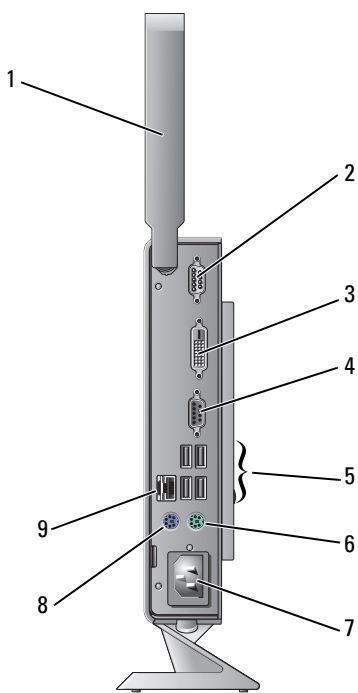

7	diagnosticeringslamper	8	Wi-Fi-indikator
9	indikator for harddiskaktivitet	10	indikator for netværksaktivitet

1	trådløs antenne (ekstraudstyr)	2	serielt stik
3	DVI-stik	4	VGA-stik
5	USB 2.0-stik (4)	6	PS/2-tastaturstik
7	strømsstik	8	PS/2-musestik
9	netværksstik