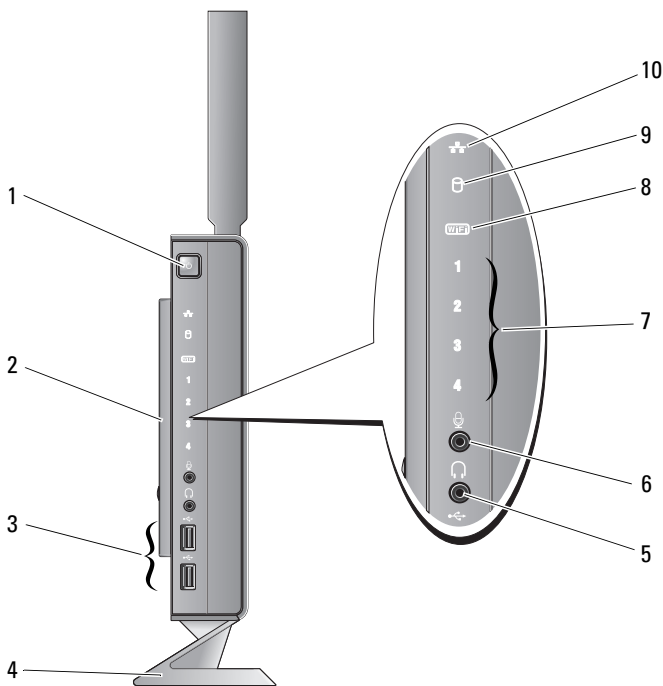

Om advarsel

 **ADVARSEL:** En ADVARSEL angiver mulig tingskade, legemsbeskadigelse eller død.

Dell™ OptiPlex™ 160

Oplysninger om opsætning og funktioner

- | | | | |
|---|-----------------------|---|--------------|
| 1 | tænd/sluk-knap | 2 | sidedæksel |
| 3 | USB 2.0-stik (2) | 4 | fod |
| 5 | stik til hovedtelefon | 6 | mikrofonstik |