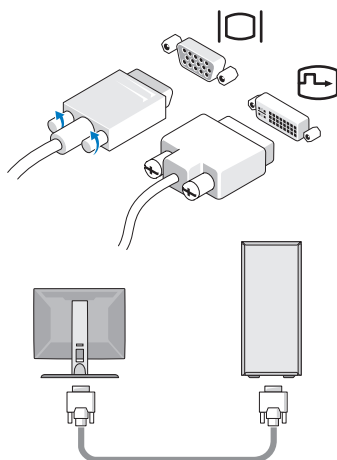

Når du placerer din computer, skal du sikre dig, at der er nem adgang til en strømkilde, tilstrækkelig ventilation og en plan overflade, som computeren kan stå på.

Hvis luftgennemstrømningen omkring computeren hæmmes, kan den blive overophedet. For at undgå overophedning bør du sikre dig, at der er mindst 10,2 cm bag computeren og mindst 5,1 cm på alle andre sider. Placer aldrig din computer i et aflukket rum som f.eks. et skab eller en skuffe, når den er tændt.

📎 BEMÆRK: Visse enheder er måske ikke inkluderet, hvis du ikke bestilte dem.

- 1 Tilslut skærmen ved hjælp af enten det hvide DVI-kabel eller det blå VGA-kabel.

- 2** Tilslut en USB-enhed, som f.eks. et tastatur eller en mus.