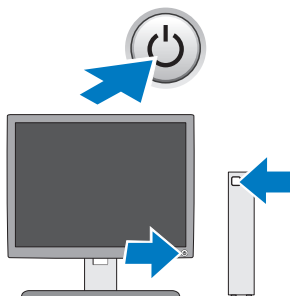

1. 5 Tryk på tænd/sluk-knapperne på skærmen og computeren.

Specifikationer

BEMÆRK: Følgende specifikationer er udelukkende dem, som ifølge loven skal følge med computeren. Du kan finde en komplet og opdateret liste med specifikationerne for din computer på support.dell.com.

Video

Type:

Integreret video

SiS Mirage integreret video med 128 MB delt videohukommelse som standard (kan ændres i hjælpeprogrammet til opsætning af BIOS)

Drev

Tilgængelige enheder

én 2,5" internt tilgængelig harddisk

Knapper og lysdioder

Computerens forside:

Tænd/sluk-knap

trykknop

Indikator for strøm

blåt lys: Blinker blåt i dvaletilstand, lyser konstant blåt, når der er tændt for strømmen.

gult lys: Et vedvarende gult lys, når computeren ikke kan starte, angiver, at systemkortet ikke kan initialiseres. Dette kan være et problem med systemkortet eller strømforsyningen.