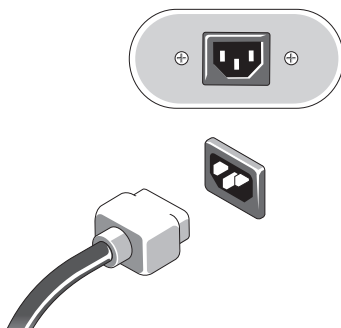

📎 BEMÆRK: Visse enheder er måske ikke inkluderet, hvis du ikke bestilte dem.

- 1 Tilslut skærmen ved hjælp af enten det hvide DVI-kabel eller det blå VGA-kabel.

- 2** Tilslut en USB-enhed, som f.eks. et tastatur eller en mus.

- 3** Tilslut netværkskablet.

- 4** Tilslut strømkablet.

- 5 Tryk på tænd/sluk-knapperne på skærmen og computeren.

Specifikationer

BEMÆRK: Følgende specifikationer er udelukkende dem, som ifølge loven skal følge med computeren. Du kan finde en komplet og opdateret liste med specifikationerne for din computer på support.dell.com.